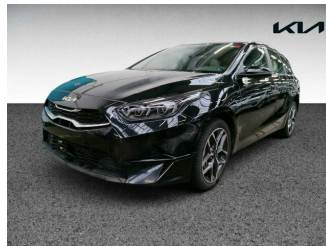

KIA cee'd Sportswagon Ceed SW 1.6 CRDi Spirit Kamera Navi Sitzheizung

Gebrauchtwagen

Erstellungsdatum: 18.07.2024

Fahrzeugnummer: 0359G24455

Preis: 23.920 € MwSt. ausweisbar

Fahrzeugdaten

Aufbauart	Kombi
Erstzulassung	04/2023
Fahrzeugart	Gebrauchtwagen
Farbe	Schwarz (ZILINASCHWARZ MET.)
Getriebe	Schaltgetriebe
Kilometerstand	11.840 km
Kraftstoffart	Diesel
Leistung	100 kW (136 PS)

KIA cee'd Sportswagon Ceed SW 1.6 CRDi Spirit Kamera Navi Sitzheizung

Gebrauchtwagen

Erstellungsdatum: 18.07.2024

Ausstattung

- Android Auto
- Apple CarPlay
- Außenspiegel elektrisch
- Berganfahrhilfe
- Bordcomputer
- Dachreling
- Einparkhilfe Kamera
- Elektr. Fensterheber
- Elektron. Stabilitätsprogramm (ESP)
- Freisprecheinrichtung
- Innenspiegel autom. abblendend
- Klimaautomatik
- LED-Scheinwerfer
- Lenkrad höhenverstellbar
- Metallic
- Müdigkeitswarnsystem
- Mwst. ausweisbar
- Radio
- Reifendruckkontrolle
- Servolenkung
- Soundsystem
- Spurwechselassistent
- Tagfahrlicht
- Touchscreen
- Verkehrszeichenerkennung
- Xenonscheinwerfer
- Antiblockiersystem (ABS)
- ASR
- Beheiztes Lenkrad
- Bluetooth Freisprecheinrichtung
- DAB+
- Einparkhilfe
- Einparkhilfe Sensoren hinten
- Elektr. Seitenspiegel
- Fernlichtassistent
- Garantie
- Isofix Kindersitzhalterung
- Lederlenkrad
- LED-Tagfahrlicht
- Lichtautomatik
- Mittelarmlehne
- Multifunktionslenkrad
- Navigation
- Regensensor
- Rückfahrkamera
- Sitzheizung
- Spurhalteassistent
- Start Stop Automatik
- Tempomat
- USB-Anschluss
- Wegfahrsperre