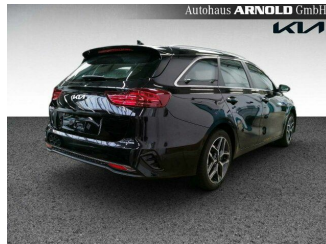

KIA cee'd Sportswagon Ceed SW 1.6 CRDi Spirit Kamera Navi Sitzheizung

Gebrauchtwagen

Erstellungsdatum: 18.07.2024

Fahrzeugnummer: 0359G24455

Preis: 23.920 € MwSt. ausweisbar

Fahrzeugdaten

Aufbauart	Kombi
Erstzulassung	04/2023
Fahrzeugart	Gebrauchtwagen
Farbe	Schwarz (ZILINASCHWARZ MET.)
Getriebe	Schaltgetriebe
Kilometerstand	11.840 km
Kraftstoffart	Diesel
Leistung	100 kW (136 PS)

KIA cee'd Sportswagon Ceed SW 1.6 CRDi Spirit Kamera Navi Sitzheizung

Gebrauchtwagen

Erstellungsdatum: 18.07.2024

Ausstattung

- Android Auto
- Apple CarPlay
- Außenspiegel elektrisch
- Berganfahrhilfe
- Bordcomputer
- Dachreling
- Einparkhilfe Kamera
- Elektr. Fensterheber
- Elektron. Stabilitätsprogramm (ESP)
- Freisprecheinrichtung
- Innenspiegel autom. abblendend
- Klimaautomatik
- LED-Scheinwerfer
- Lenkrad höhenverstellbar
- Metallic
- Müdigkeitswarnsystem
- Mwst. ausweisbar
- Radio
- Reifendruckkontrolle
- Servolenkung
- Soundsystem
- Spurwechselassistent
- Tagfahrlicht
- Touchscreen
- Verkehrszeichenerkennung
- Xenonscheinwerfer
- Antiblockiersystem (ABS)
- ASR
- Beheiztes Lenkrad
- Bluetooth Freisprecheinrichtung
- DAB+
- Einparkhilfe
- Einparkhilfe Sensoren hinten
- Elektr. Seitenspiegel
- Fernlichtassistent
- Garantie
- Isofix Kindersitzhalterung
- Lederlenkrad
- LED-Tagfahrlicht
- Lichtautomatik
- Mittelarmlehne
- Multifunktionslenkrad
- Navigation
- Regensensor
- Rückfahrkamera
- Sitzheizung
- Spurhalteassistent
- Start Stop Automatik
- Tempomat
- USB-Anschluss
- Wegfahrsperre