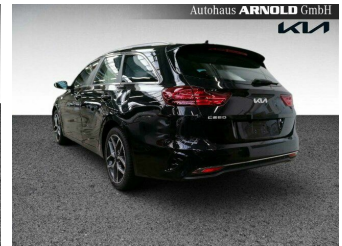

KIA cee'd Sportswagon Ceed SW 1.6 CRDi Spirit Kamera Navi Sitzheizung

Gebrauchtwagen

Erstellungsdatum: 18.07.2024

Fahrzeugnummer: 0359G24455

Preis: 23.920 € MwSt. ausweisbar

Fahrzeugdaten

Aufbauart	Kombi
Erstzulassung	04/2023
Fahrzeugart	Gebrauchtwagen
Farbe	Schwarz (ZILINASCHWARZ MET.)
Getriebe	Schaltgetriebe
Kilometerstand	11.840 km
Kraftstoffart	Diesel
Leistung	100 kW (136 PS)

KIA cee'd Sportswagon Ceed SW 1.6 CRDi Spirit Kamera Navi Sitzheizung

Gebrauchtwagen

Erstellungsdatum: 18.07.2024

Ausstattung

- Android Auto
- Apple CarPlay
- Außenspiegel elektrisch
- Berganfahrhilfe
- Bordcomputer
- Dachreling
- Einparkhilfe Kamera
- Elektr. Fensterheber
- Elektron. Stabilitätsprogramm (ESP)
- Freisprecheinrichtung
- Innenspiegel autom. abblendend
- Klimaautomatik
- LED-Scheinwerfer
- Lenkrad höhenverstellbar
- Metallic
- Müdigkeitswarnsystem
- Mwst. ausweisbar
- Radio
- Reifendruckkontrolle
- Servolenkung
- Soundsystem
- Spurwechselassistent
- Tagfahrlicht
- Touchscreen
- Verkehrszeichenerkennung
- Xenonscheinwerfer
- Antiblockiersystem (ABS)
- ASR
- Beheiztes Lenkrad
- Bluetooth Freisprecheinrichtung
- DAB+
- Einparkhilfe
- Einparkhilfe Sensoren hinten
- Elektr. Seitenspiegel
- Fernlichtassistent
- Garantie
- Isofix Kindersitzhalterung
- Lederlenkrad
- LED-Tagfahrlicht
- Lichtautomatik
- Mittelarmlehne
- Multifunktionslenkrad
- Navigation
- Regensensor
- Rückfahrkamera
- Sitzheizung
- Spurhalteassistent
- Start Stop Automatik
- Tempomat
- USB-Anschluss
- Wegfahrsperre