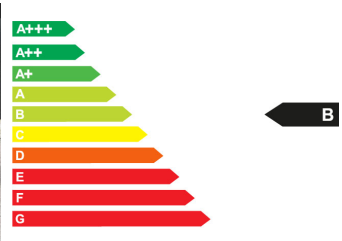

KIA Rio 1.0 T-GDI 100 VISION Navi Kamera PTS hi DAB

Neuwagen

Druckdatum: 30.11.2021

Preis: 19.890 € MwSt. ausweisbar

Fahrzeugnummer: 0359G21274

Fahrzeugdaten

Preis	19.890 €
Aufbauart	Limousine
Farbe	blau (bathysblau met.)
Türen	5
Getriebeart	Schaltgetriebe
Leistung	74 kW (101 PS)
Kraftstoff	Benzin
HU & AU neu	Ja

Verbrauch und Umwelt

Schadstoffklasse	6D_TEMP
Umweltplakette	
CO2-Emiss. komb. *	113,00 g/km
Verbrauch innerorts *	6,10 l/100km
Verbrauch außerorts *	4,30 l/100km
Verbrauch kombiniert *	5,00 l/100km
CO2-Effizienzklasse	B

*) Weitere Informationen zum offiziellen Kraftstoffverbrauch und den offiziellen spezifischen CO2-Emissionen neuer Personenkraftwagen können dem „Leitfaden über den Kraftstoffverbrauch, die CO2-Emissionen und den Stromverbrauch neuer Personenkraftwagen“ entnommen werden, der an allen Verkaufsstellen und bei der Deutschen Automobil Treuhand GmbH (DAT) unentgeltlich erhältlich ist.

Autohaus Arnold GmbH

Eichenbühl 1 · 92331 Parsberg-Lupburg

Tel.: 0 94 92 60 156-0 · Fax: 0 94 92 60 156-29 · r.arnold@autohaus-arnold.de

Für die inhaltliche Richtigkeit der Darstellung wird keine Haftung übernommen. Es handelt sich nicht um ein konkretes annahmefähiges Angebot. Zwischenverkauf der Produkte vorbehalten. Verbindliche Informationen nur bei Ihrem Partner Autohaus Arnold GmbH.