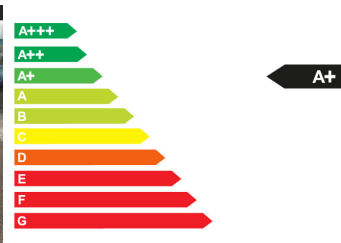

KIA Ceed Ceed SW 1.6 CRDi Vision Navi Komfort ADA Kamera

Gebrauchtwagen

Druckdatum: 19.01.2022

Preis: 19.980 € MwSt. ausweisbar

Fahrzeugnummer: 0359G20999

Fahrzeugdaten

Preis	19.980 €
Aufbauart	Kombi
Farbe	blau (BLUE FLAME MET.)
Türen	5
Getriebeart	Schaltgetriebe
Leistung	100 kW (136 PS)
Kraftstoff	Diesel
Kilometerstand	13.660 km
HU & AU neu	Ja
Erstzulassung	12/2019

Verbrauch und Umwelt

Schadstoffklasse	6D_TEMP
Umweltplakette	
CO2-Emiss. komb. *	103,00 g/km
Verbrauch innerorts *	4,50 l/100km
Verbrauch außerorts *	3,70 l/100km
Verbrauch kombiniert *	3,90 l/100km
CO2-Effizienzklasse	A+

*) Weitere Informationen zum offiziellen Kraftstoffverbrauch und den offiziellen spezifischen CO2-Emissionen neuer Personenkraftwagen können dem „Leitfaden über den Kraftstoffverbrauch, die CO2-Emissionen und den Stromverbrauch neuer Personenkraftwagen“ entnommen werden, der an allen Verkaufsstellen und bei der Deutschen Automobil Treuhand GmbH (DAT) unentgeltlich erhältlich ist.

Autohaus Arnold GmbH

Eichenbühl 1 · 92331 Parsberg-Lupburg

Tel.: 0 94 92 60 156-0 · Fax: 0 94 92 60 156-29 · r.arnold@autohaus-arnold.de

Für die inhaltliche Richtigkeit der Darstellung wird keine Haftung übernommen. Es handelt sich nicht um ein konkretes annahmefähiges Angebot. Zwischenverkauf der Produkte vorbehalten. Verbindliche Informationen nur bei Ihrem Partner Autohaus Arnold GmbH.